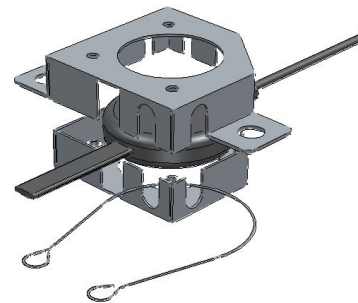

Modèle ouvert

Modèle fermé

Ce système a été fabriqué en France et a été développé par notre entreprise dans le but de sécuriser votre Chromecast et ainsi d'éviter le vol.  5

COMMENT ÇA MARCHE ?

Chaque télévision (disposant d'un port HDMI et USB) est équipée d'une chromecast avec un kit de fixation sécurisé (antivol).