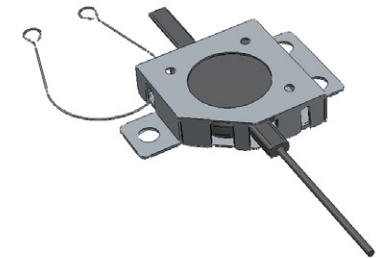

Modèle ouvert

Modèle fermé

Ce système a été fabriqué en France et a été développé par notre entreprise dans le but de sécuriser votre Chromecast et ainsi d'éviter le vol.  5

COMMENT ÇA MARCHE ?

Chaque télévision (disposant d'un port HDMI et USB) est équipée d'une chromecast avec un kit de fixation sécurisé (antivol).