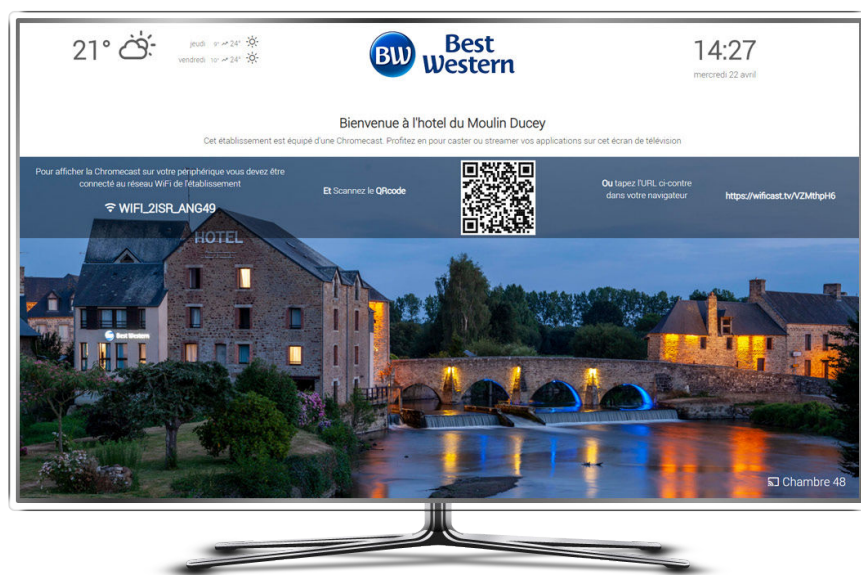

COMMENT ÇA MARCHE ?

Chaque télévision (disposant d'un port HDMI et USB) est équipée d'une chromecast avec un kit de fixation sécurisé (antivol).

L'ensemble de vos Chromecast sont connectées sur un réseau Wi-Fi.

L'utilisateur visualise la page d'accueil que nous avons personnalisée pour vous. Pour que la Chromecast soit accessible celui-ci doit scanner le QR code ou taper l'URL inscrite sur l'écran.

Prérequis :

- Une connexion internet avec une fibre optique ou une connexion spécifique pour les Chromecast.
- Chaque téléviseur doit disposer d'un port HDMI et d'un port USB.
- Des bornes Wi-Fi de gamme professionnelle.