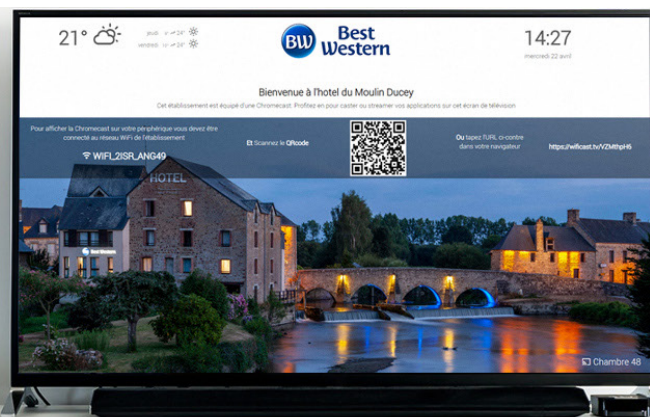

Il vous suffit d'utiliser votre smartphone, votre tablette ou votre ordinateur pour contrôler le contenu que vous souhaitez.